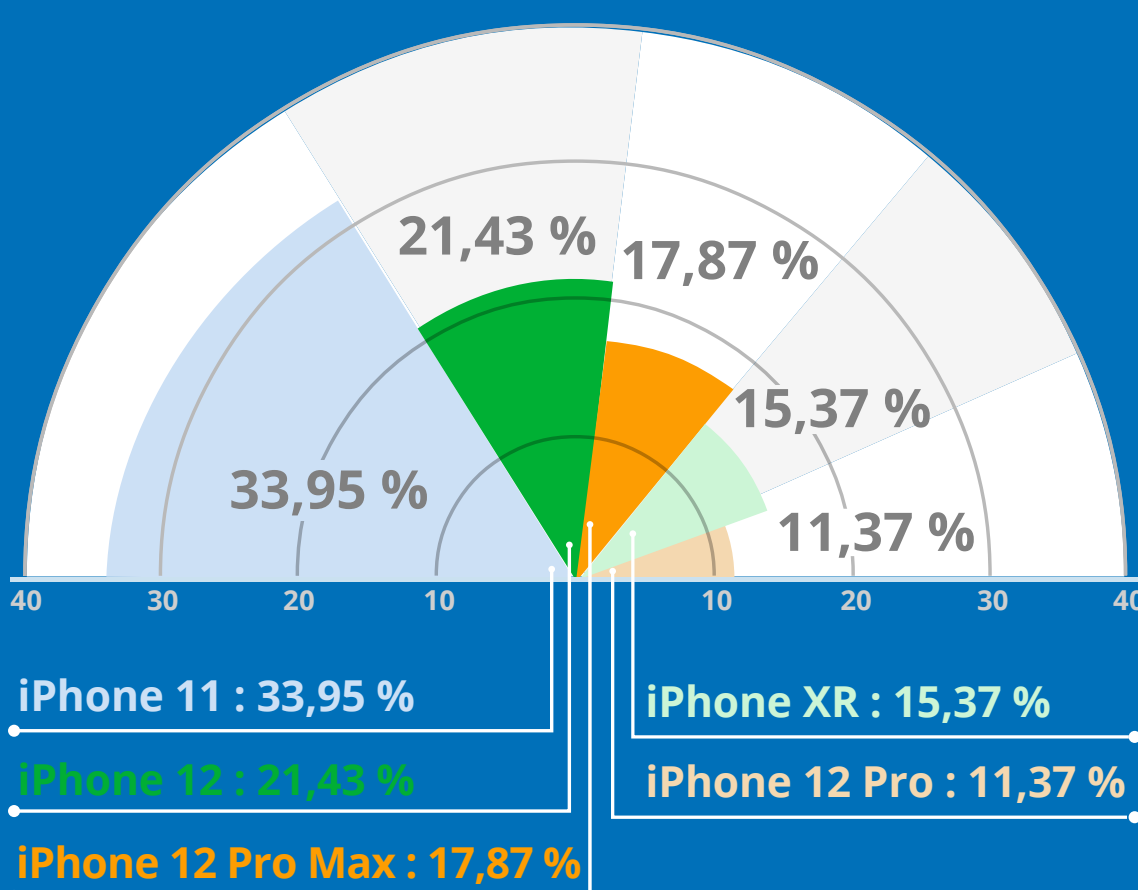

ASSURANT®

Les grandes tendances du Trade-In et de l'Upgrade

RAPPORT ANNUEL 2023

Top 5 des appareils remis en circulation dans les programmes de Trade-In et d'Upgrade

Valeur de reprise

Montants redistribués aux consommateurs

Age moyen des appareils remis en circulation

Valeur moyenne de reprise des Apple Watches

[Lire l'article \(en anglais\)](#)