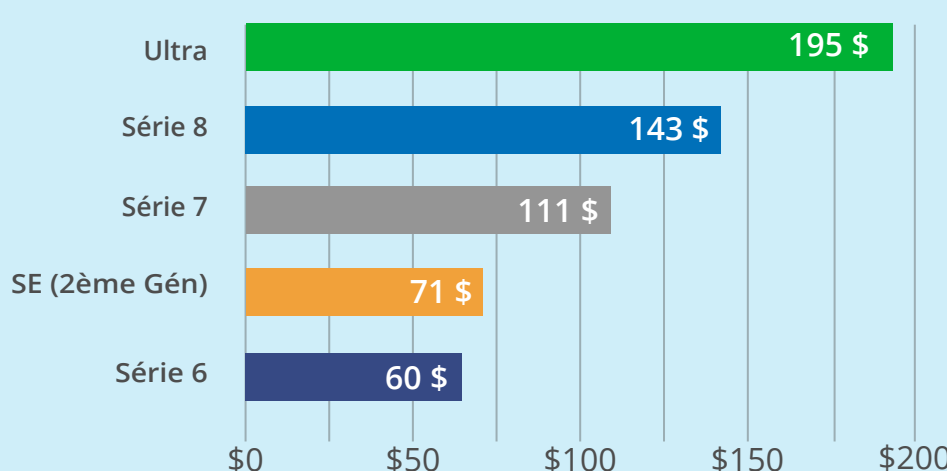

ASSURANT®

Les grandes tendances du Trade-In et de l'Upgrade

RAPPORT ANNUEL 2023

Top 5 des appareils remis en circulation dans les programmes de Trade-In et d'Upgrade

Valeur de reprise

Montants redistribués aux consommateurs

Age moyen des appareils remis en circulation

Valeur moyenne de reprise des Apple Watches

[Lire l'article \(en anglais\)](#)